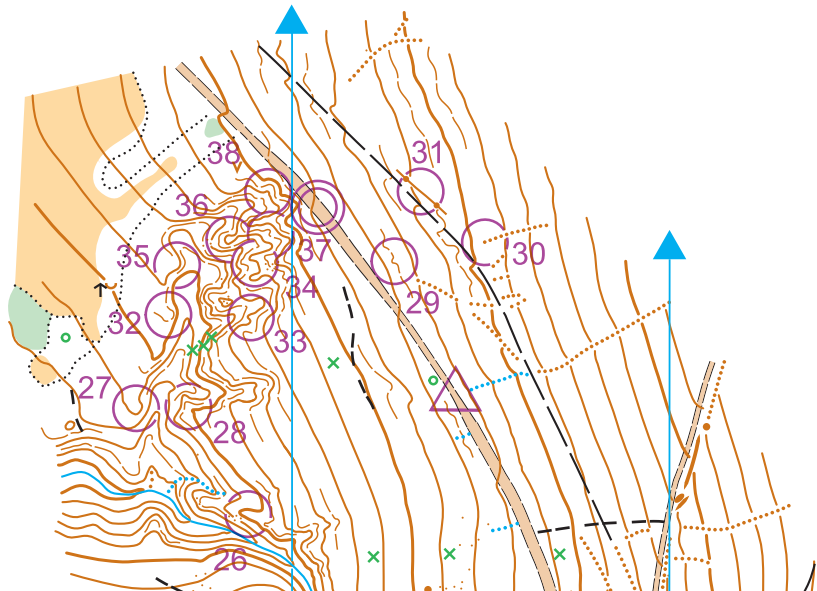

# Pod Vrchom - TrailO 1:3000 e=2,5m

## Categories:

Open, Physically challenged, Junior

## Time limit:

Open, Junior - 126 minutes

Physically challenged - 146 minutes

Registračné číslo / Registration number: SZOŠ 21.39.V  
 Mapoval a kreslil / Mapped and drawn by: Ing. Dušan Furucz  
 Stav / Status: August - September 2020  
 August 2021

## Slovak TrailO weekend 2021

E		0,4 km			
▷					
1	A-C		///		
2	A		///		
3	A		∩ (		
4	A		∩		
5	A	←	∩		
6	A-B		∩		
7	A-C		∩		
8	A		⊗		
9	A		∩ (		
10	A		∩		
11	A	↙	●		
12	A-B		∩		
13	A		○		
14	A		∩ (		
15	A				○
16	A		●		
17	A-C		∩		
18	A		∩		○
○	◁				▷
▷					
19	A		∩		
20	A		○		
21	A		∩		
22	A		///		↖
23	A		∩		
24	A-D		●		
25	A-D		∩		○
○	◁				▷
▷					
26	A		∩		
27	A		∩		
28	A	↗	∩		
29	A		∩		
30	A	↖	///		↖
31	A-C		≡		
32	A		∩		
33	A	↑	∩		○
34	A		∩		○
35	A		∩		○
36	A	↙	∩		
37	A		∩		
38	A		∩		
○	◁				▷