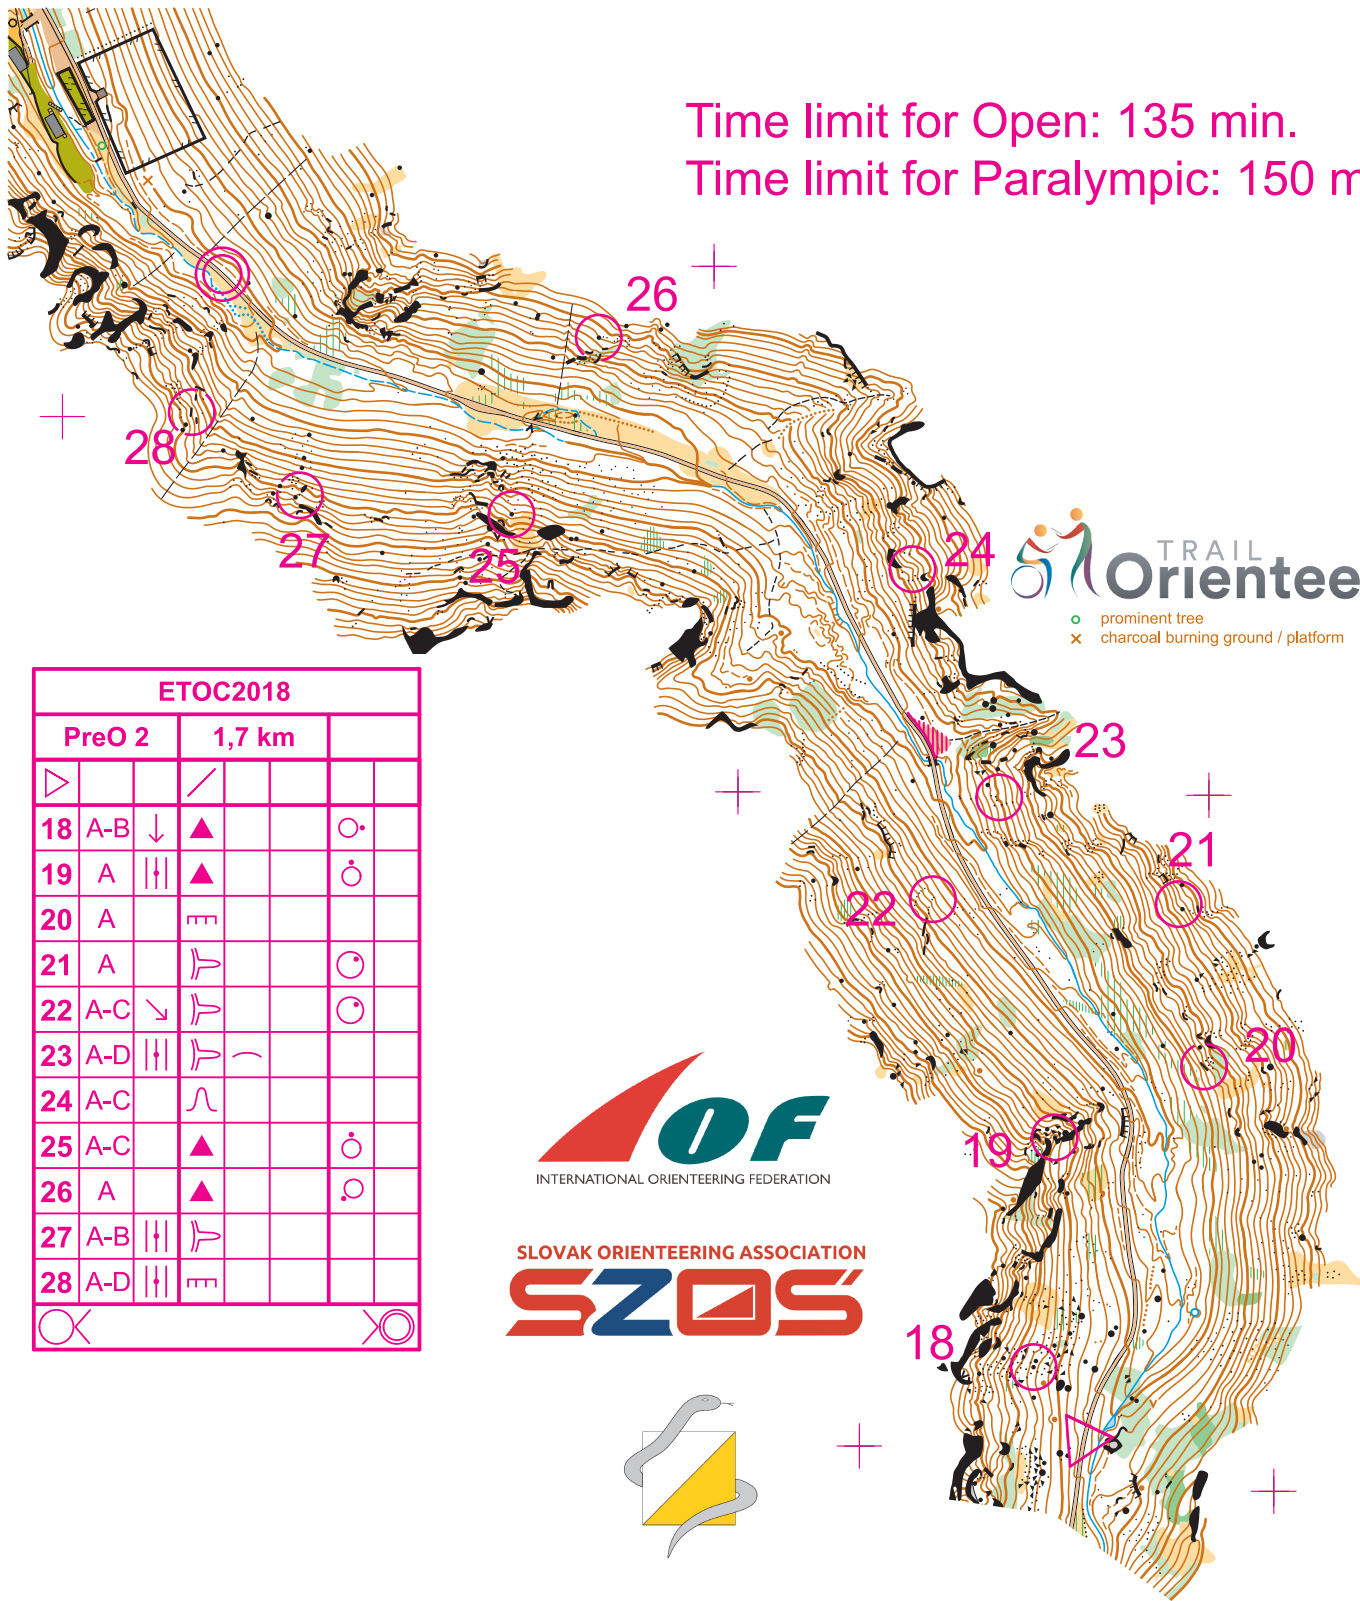

European Trail  
Orienteering  
Championships  
Slovakia

# Mokr dolina 1:4000 e=2.5m

ETOC2018 / 29th April 2018 / PreO 2nd day  
Course setters: Jn Furucz, Duřan Furucz

Time limit for Open: 135 min.  
Time limit for Paralympic: 150 min.

ETOC2018				
PreO 2		1,7 km		
▷		/		
18	A-B ↓	▲		○
19	A	▲		○
20	A	≡		
21	A	⊥		○
22	A-C ↓	⊥		○
23	A-D	⊥	-	
24	A-C	∩		
25	A-C	▲		○
26	A	▲		○
27	A-B	⊥		
28	A-D	≡		
○				○

Registration number: SZOř 18.07.V  
 Mapped and drawn by: Rbert Miřek  
 2017 - 2018  
 Owner: TJ Slvia Farmaceut Bratislava  
 Contact: Duřan Furucz, Repařského 6  
 841 02 Bratislava