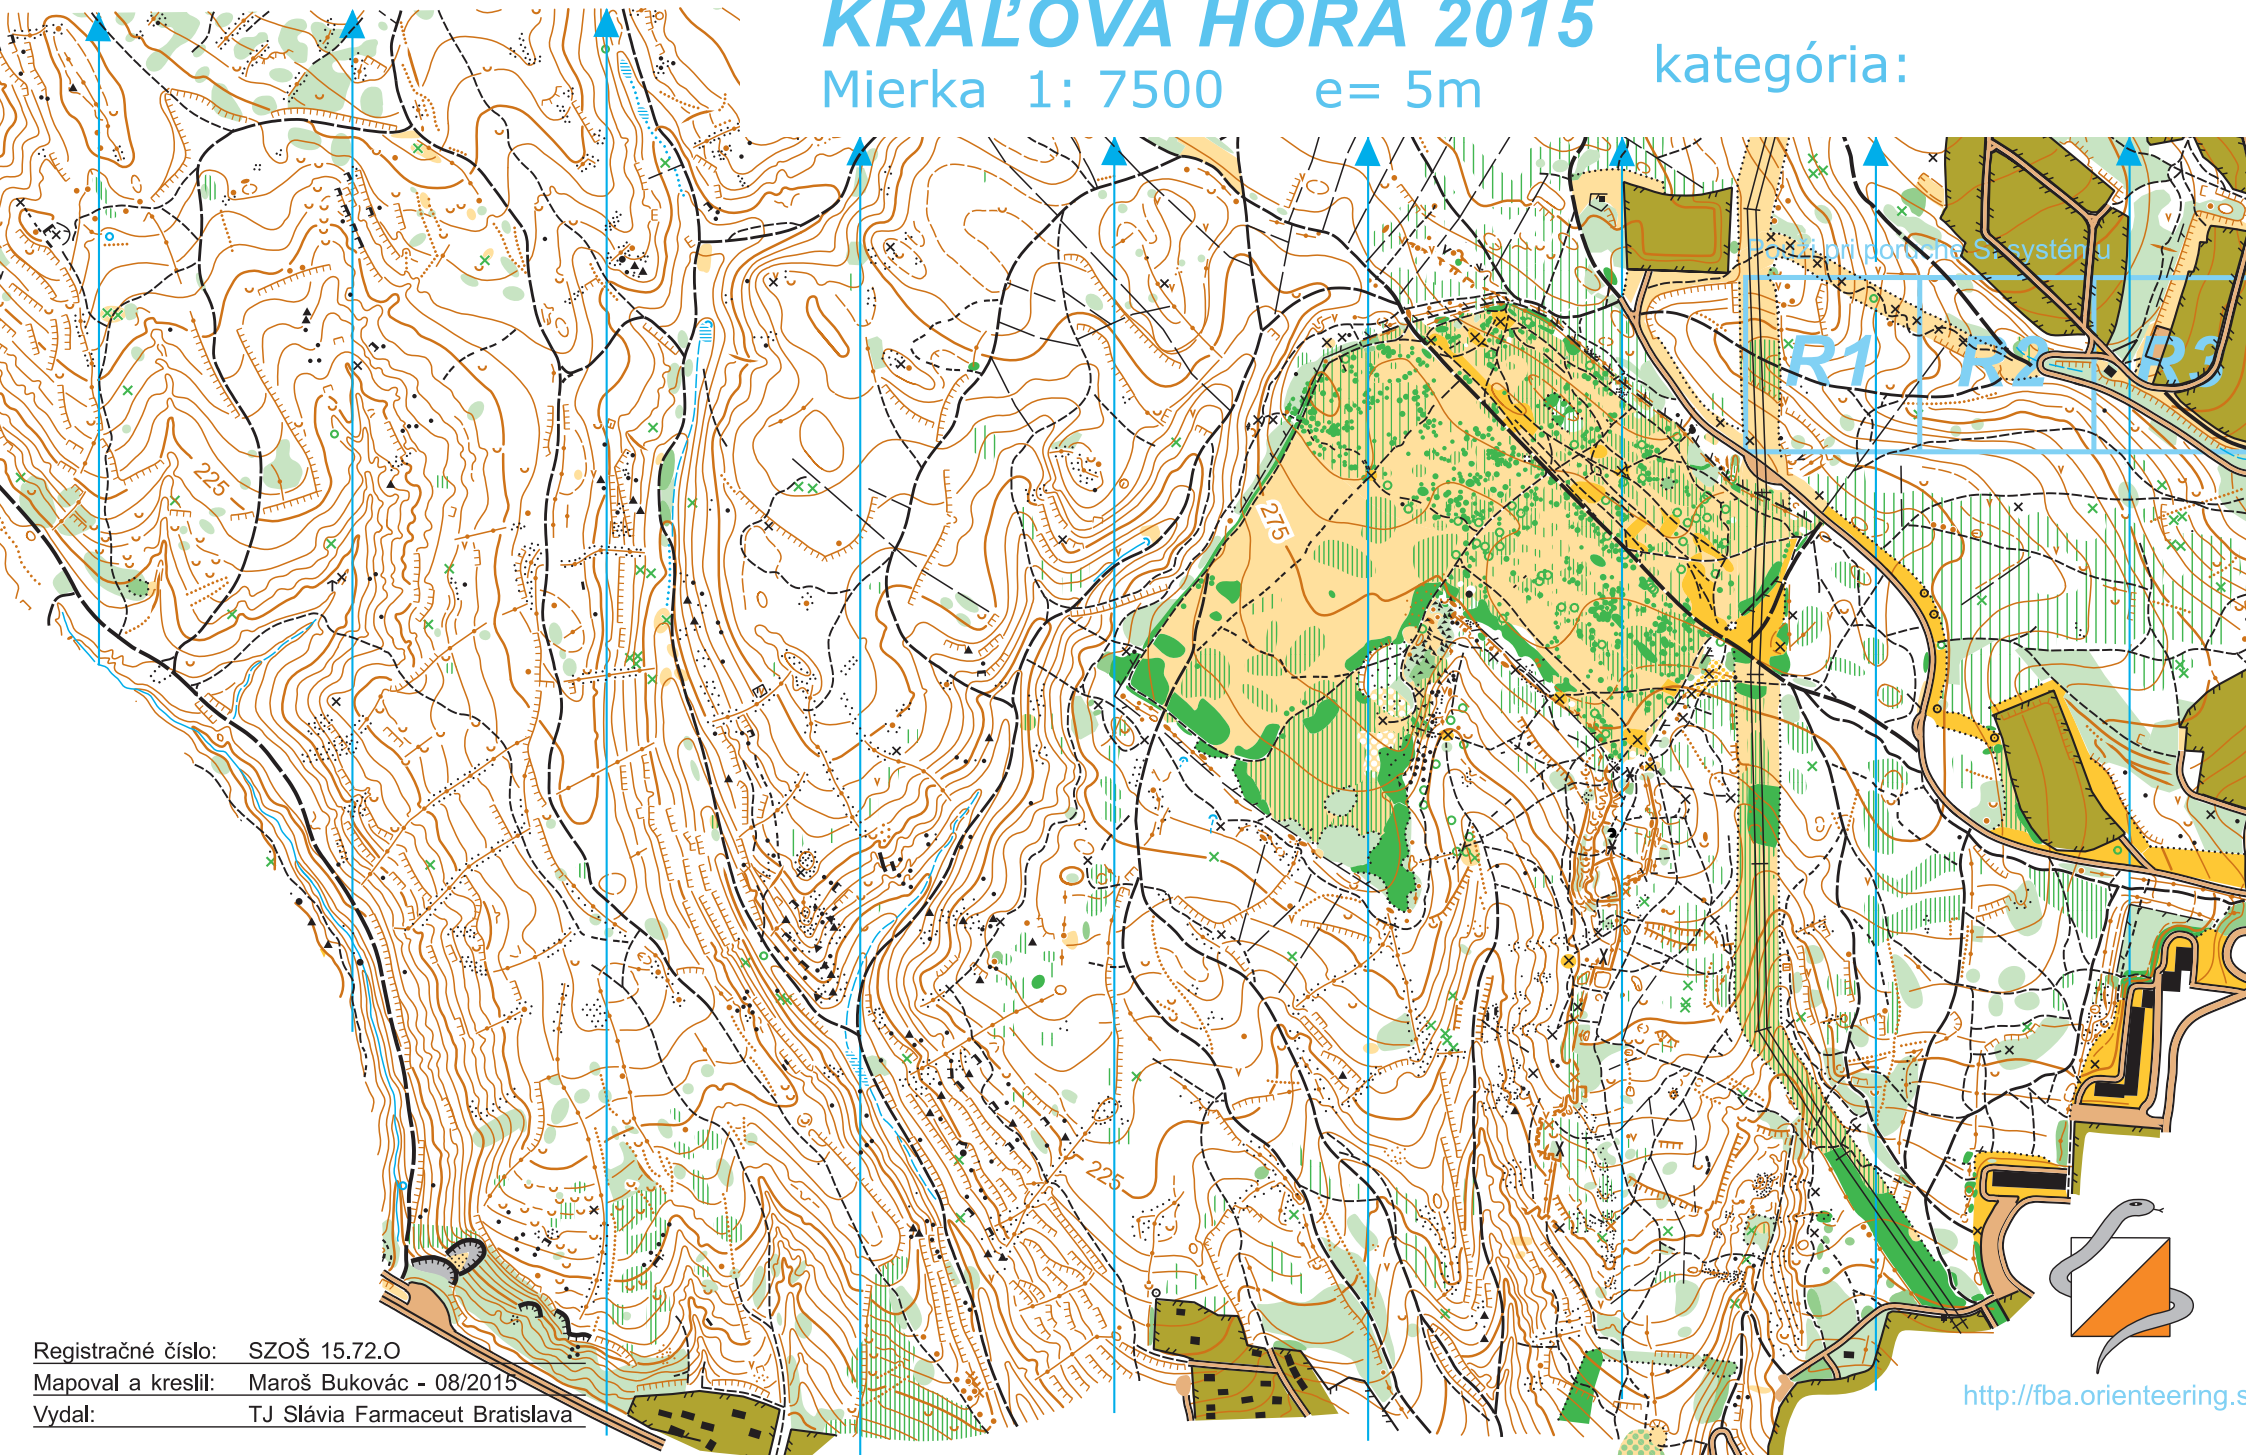

KRÁĽOVA HORA 2015

Mierka 1: 7500

e= 5m

kategória:

Registračné číslo: SZOŠ 15.72.0

Mapoval a kreslil: Maroš Bukovác - 08/2015

Vydal: TJ Slávia Farmaceut Bratislava

<http://fba.orienteing.s>