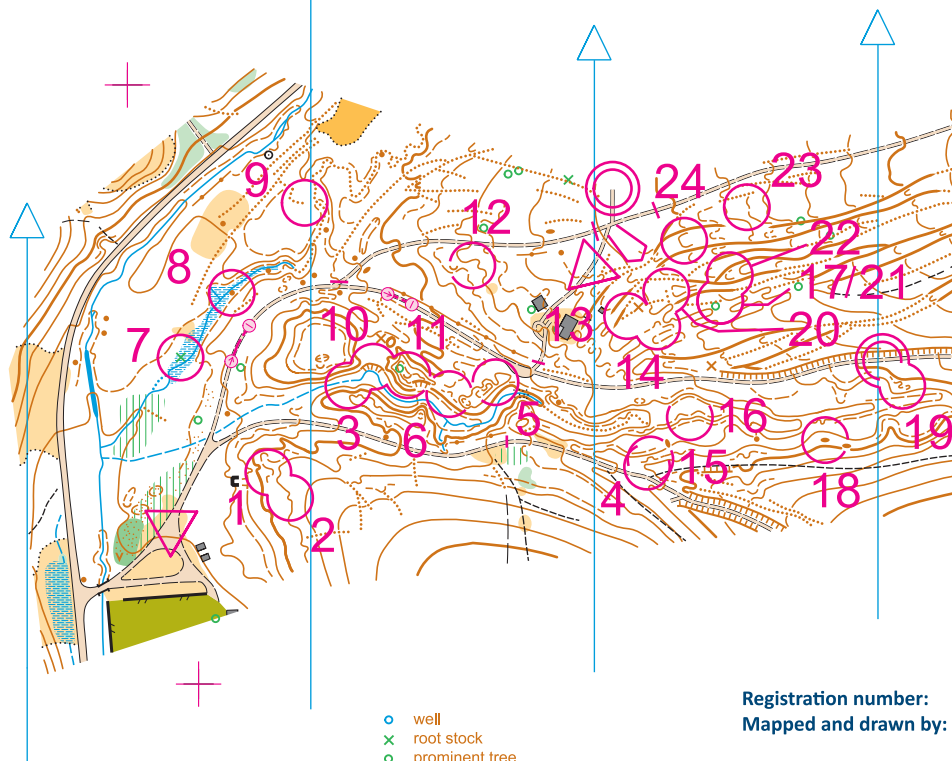

European Trail  
Orienteering  
Championships  
Slovakia

# Boleška 1:4000 e=2.5m

ETOC2018 / 28th April 2018 / PreO 1st day  
Course setters: Ján Furucz, Dušan Furucz

ETOC2018					
PreO 1	0,9 km	25 m			
1	A-B		∩		→
2	A-B		∩		→
3	A-B		∩	○	
4	A-C		∩		→
5	A-C		∩	-	↑
6	A		∩		↑
7	A	⊗	○		
8	A-B	•			↑
----->					
9	A-D	←	∩	-	↖
10	A		∩		↓
----->					
11	A		∩	-	↓
12	A-C	↖	∩		↑
13	A-B	↓	∩		↗
14	A	↑	∩		↗
15	A-C	↑	∩		↓
16	A-B		∩		↓
17	A-B		∩		↑
18	A-C	←	∩		○
19	A-B		∩		

▶			∩						
20	A-D		∩			∩	↘		
21	A-D		∩			∩	↘		
22	A-E		∩				→		
23	A-E		∩	-			→		
24	A-E		∩				→		
○								○	

Time limit for Open: 99 min.  
Time limit for Paralympic: 114 min.

- well
- × root stock
- prominent tree
- × charcoal burning ground / platform

Registration number: SZOŠ 18.06.V  
Mapped and drawn by: Dušan Furucz  
2017 - 2018  
Owner: TJ Slávia Farmaceut Bratislava  
Contact: Dušan Furucz, Repašského 6  
841 02 Bratislava