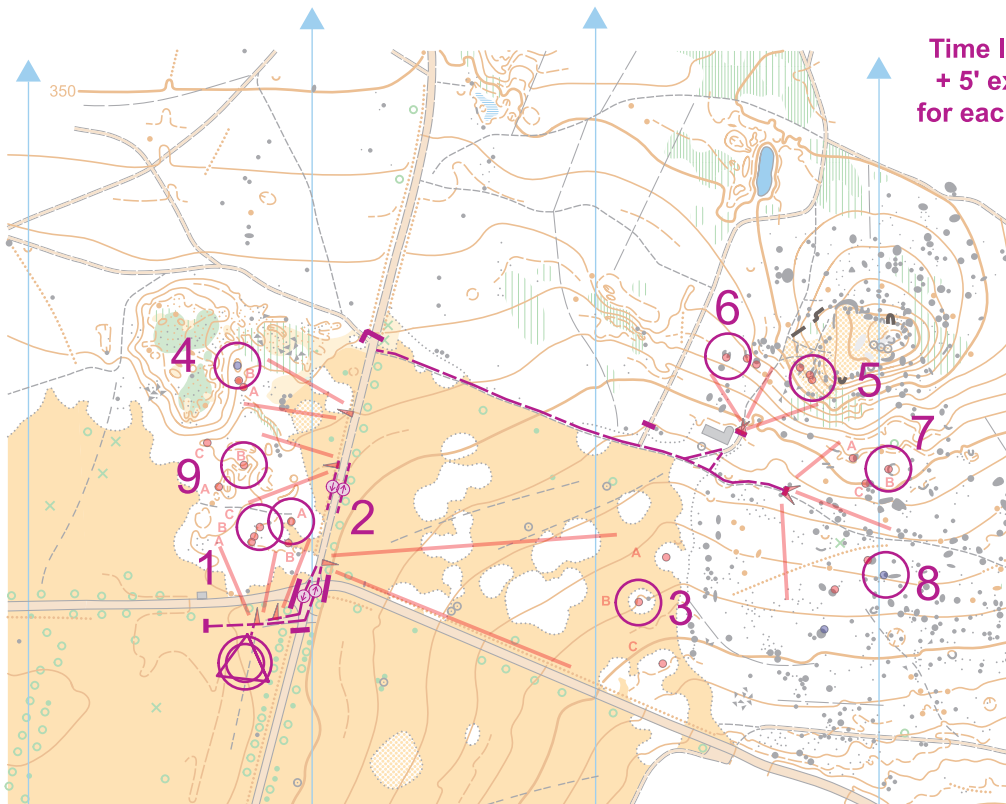

# RED STONE CASTLE III - Trailo 2017 1:4000 e=2m

Time limit: 129'  
+ 5' extra time  
for each Para leg

Open

C

PreETOC, MČR - Relay					
Open		0,8 km		10 m	
▷		◇			
1	A-C ↗	∩	C		↑
2	A-B	○	A		↑
---		---			
3	A-C	◁	B	○	→
---		---			
4	A-B	○	Z		
5	A-C	▲	C	○	
6	A-C →	▲	A	○	
7	A-C	≡	B	Ď	
8	A-B	▲	Z	○	
9	A-C	∩	B	○	
---		---			
---		---			

Špeciálne symboly / Special symbols:

- Výrazný strom / Prominent single tree
- Pamätník, socha / Memorial, small monument

Registračné číslo / Registration number: SZOŠ 17.77.V  
 Mapa a kreslil / Mapped and drawn by: Dušan Furucz  
 Stav / Status: September 2017  
 Podklad / Base: ortofoto, laserscan  
 Vydal / Publish: TJ Slávia Farmaceut Bratislava  
 Majiteľ mapy / Map owner: TJ Slávia Farmaceut Bratislava  
 Kontaktná osoba / Contact person: Dušan Furucz, Repašského 6, Bratislava

SZOŠ 17.77.V  
 Dušan Furucz  
 September 2017  
 ortofoto, laserscan  
 TJ Slávia Farmaceut Bratislava  
 TJ Slávia Farmaceut Bratislava  
 Dušan Furucz, Repašského 6, Bratislava