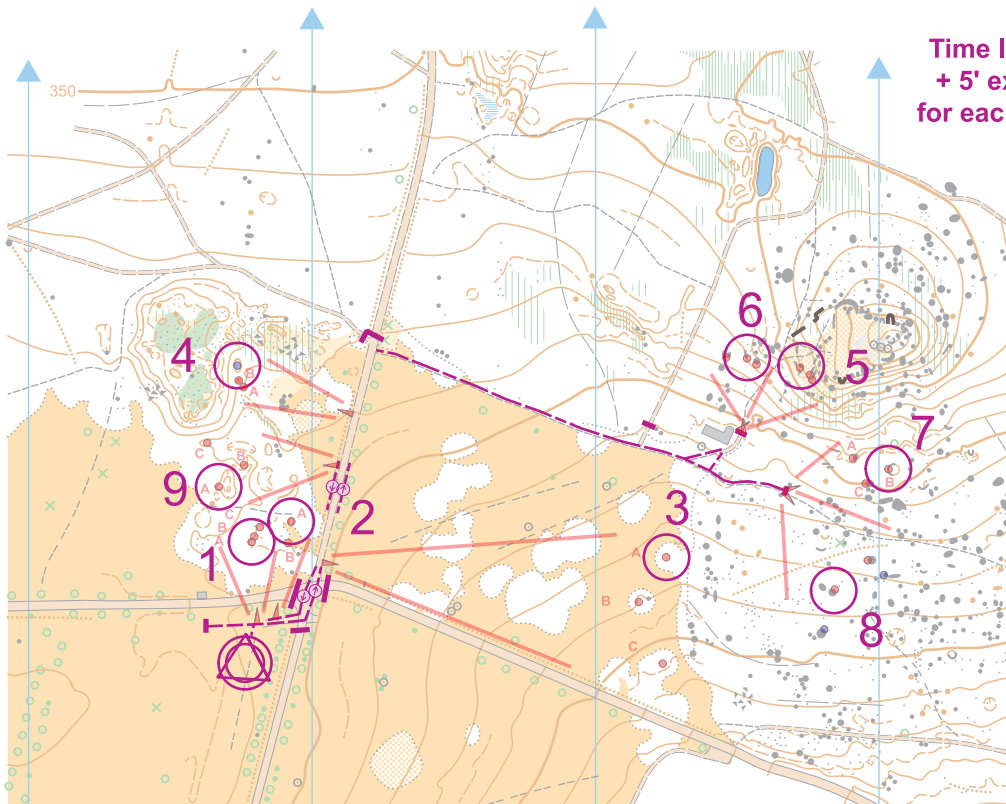

RED STONE CASTLE III - Trailo 2017 1:4000 e=2m

Time limit: 129'
+ 5' extra time
for each Para leg

Open

B

PreETOC, MČR - Relay					
Open		0,8 km		10 m	
▷		◊			
1	A-C ↙	∩	A		↑
2	A-B	○	A		↑
---		---			
3	A-C	◁	A	○	→
---		---			
4	A-B	○	Z		
5	A-C		A	○	
6	A-C	≡	B	↘	
7	A-C	≡	B	Ď	
8	A-B ↘	▲	B	○	
9	A-C ←	∩	A		
---		---			
---		---			

Špeciálne symboly / Special symbols:

- Výrazný strom / Prominent single tree
- Pamätník, socha / Memorial, small monument

Registračné číslo / Registration number: SZOŠ 17.77.V
 Mapa a kreslil / Mapped and drawn by: Dušan Furucz
 Stav / Status: September 2017
 Podklad / Base: ortofoto, laserscan
 Vydal / Publish: TJ Slávia Farmaceut Bratislava
 Majiteľ mapy / Map owner: TJ Slávia Farmaceut Bratislava
 Kontaktná osoba / Contact person: Dušan Furucz, Repašského 6, Bratislava

SZOŠ 17.77.V
 Dušan Furucz
 September 2017
 ortofoto, laserscan
 TJ Slávia Farmaceut Bratislava
 TJ Slávia Farmaceut Bratislava
 Dušan Furucz, Repašského 6, Bratislava