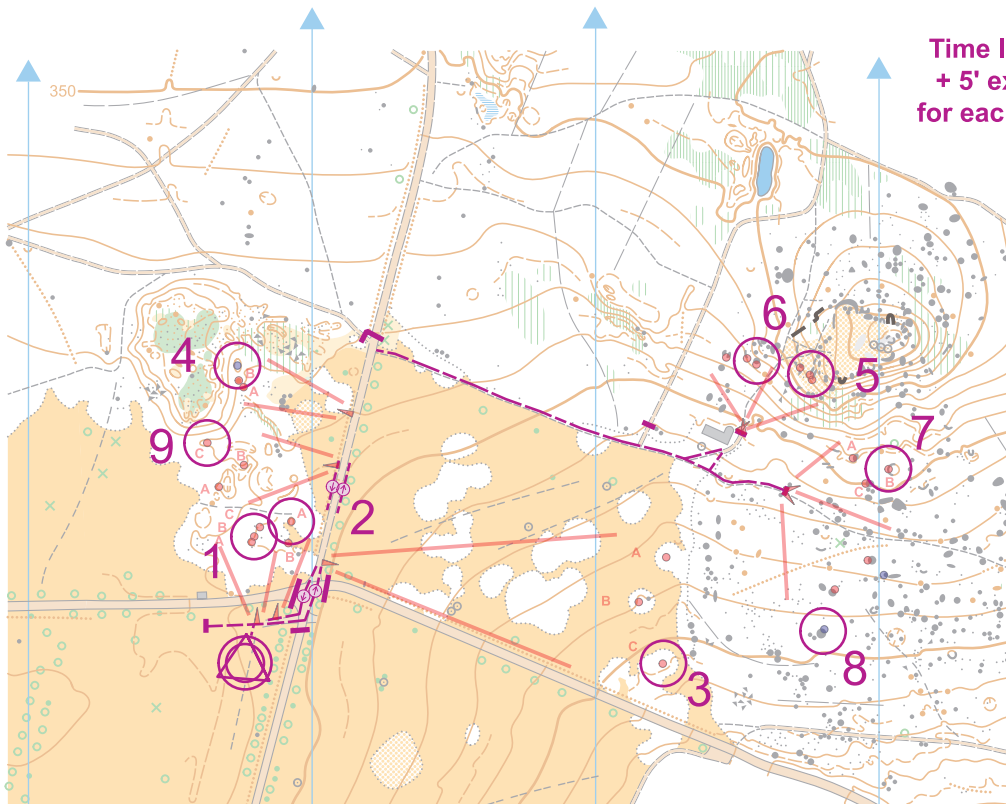

RED STONE CASTLE III - Trailo 2017 1:4000 e=2m

Time limit: 129'
+ 5' extra time
for each Para leg

Open

A

PreETOC, MČR - Relay					
Open	0,8 km		10 m		
▷		◇			
1 A-C ←	↵	B		↑	
2 A-B	○	A		↑	
---		---			
3 A-C	↵	C	○	→	
---		---			
4 A-B	○	Z			
5 A-C		▲	B	○	
6 A-C ↓	▲	C	♀		
7 A-C	≡	B	♂		
8 A-B →	▲	Z	♂		
9 A-C ↖	∩	C	○		
---		---			
---		---			

Špeciálne symboly / Special symbols:

- Výrazný strom / Prominent single tree
- Pamätník, socha / Memorial, small monument

Registračné číslo / Registration number: SZOŠ 17.77.V
 Mapa a kreslil / Mapped and drawn by: Dušan Furucz
 Stav / Status: September 2017
 Podklad / Base: ortofoto, laserscan
 Vydal / Publish: TJ Slávia Farmaceut Bratislava
 Majiteľ mapy / Map owner: TJ Slávia Farmaceut Bratislava
 Kontaktná osoba / Contact person: Dušan Furucz, Repašského 6, Bratislava

SZOŠ 17.77.V
 Dušan Furucz
 September 2017
 ortofoto, laserscan
 TJ Slávia Farmaceut Bratislava
 TJ Slávia Farmaceut Bratislava
 Dušan Furucz, Repašského 6, Bratislava