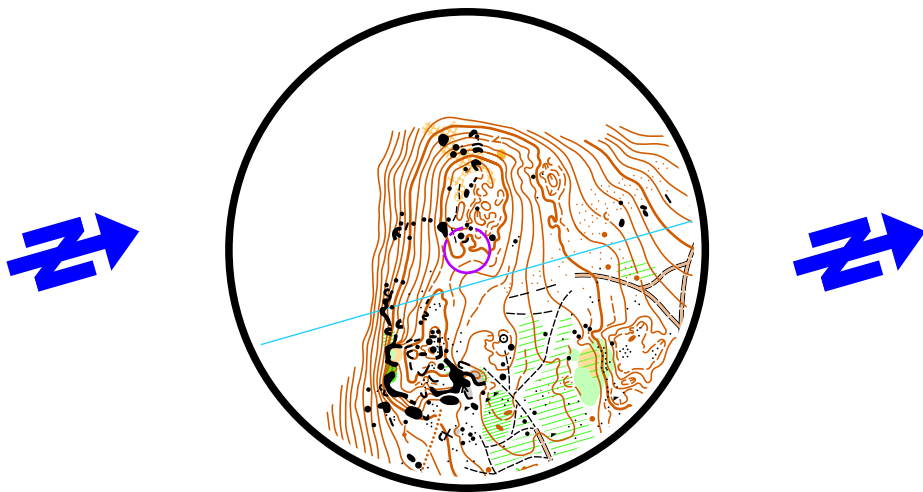

Station: 1 (Relay - BLUE group)

1:4000, 2m

| | | | | | | | |
|---|-----|---|---|--|--|--|--|
| 2 | A-F |) | (| | | | |
|---|-----|---|---|--|--|--|--|

Station: 1 (Relay - BLUE group)

1:4000, 2m

| | | | | | | |
|---|-----|---|--|--|--|--|
| 3 | A-F | ∩ | | | | |
|---|-----|---|--|--|--|--|