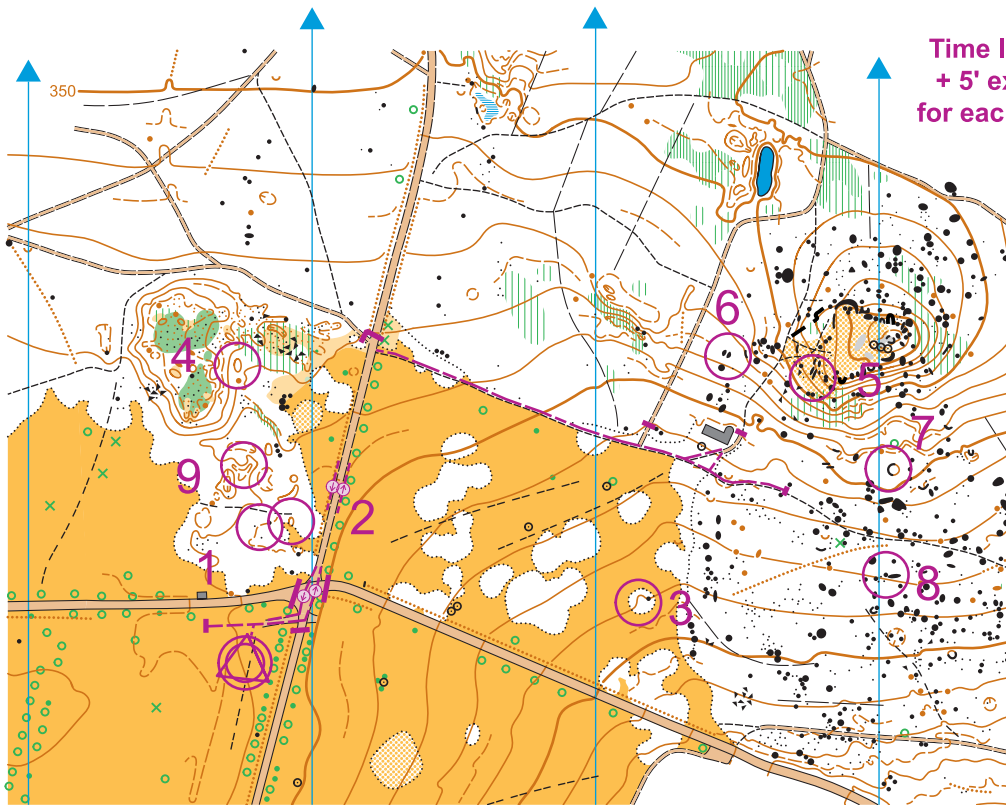

RED STONE CASTLE III - Trailo 2017 1:4000 e=2m 1.3

Time limit: 129'
+ 5' extra time
for each Para leg

Open

C

PreETOC, MČR - Relay				
Open	0,8 km	10 m		
▷		◇		
1 A-C ↗	∩			↑
2 A-B	○			↑
---		---		
3 A-C	◁		○	→
---		---		
4 A-B	○			
5 A-C	▲		○	
6 A-C →	▲		○	
7 A-C	≡		◡	
8 A-B	▲		○	
9 A-C	∩		○	
---		---		
---		---		

Špeciálne symboly / Special symbols:

- Výrazný strom / Prominent single tree
- Pamätník, socha / Memorial, small monument

Registračné číslo / Registration number: SZOŠ 17.77.V
Mapoval a kreslil / Mapped and drawn by: Dušan Furuc
Stav / Status: September 2017
Podklad / Base: ortofoto, laserscan
Vydal / Publish: TJ Slávia Farmaceut Bratislava
Majiteľ mapy / Map owner: TJ Slávia Farmaceut Bratislava
Kontaktná osoba / Contact person: Dušan Furuc, Repašského 6, Bratislava

SZOŠ 17.77.V
 Dušan Furuc
 September 2017
 ortofoto, laserscan
 TJ Slávia Farmaceut Bratislava
 TJ Slávia Farmaceut Bratislava
 Dušan Furuc, Repašského 6, Bratislava