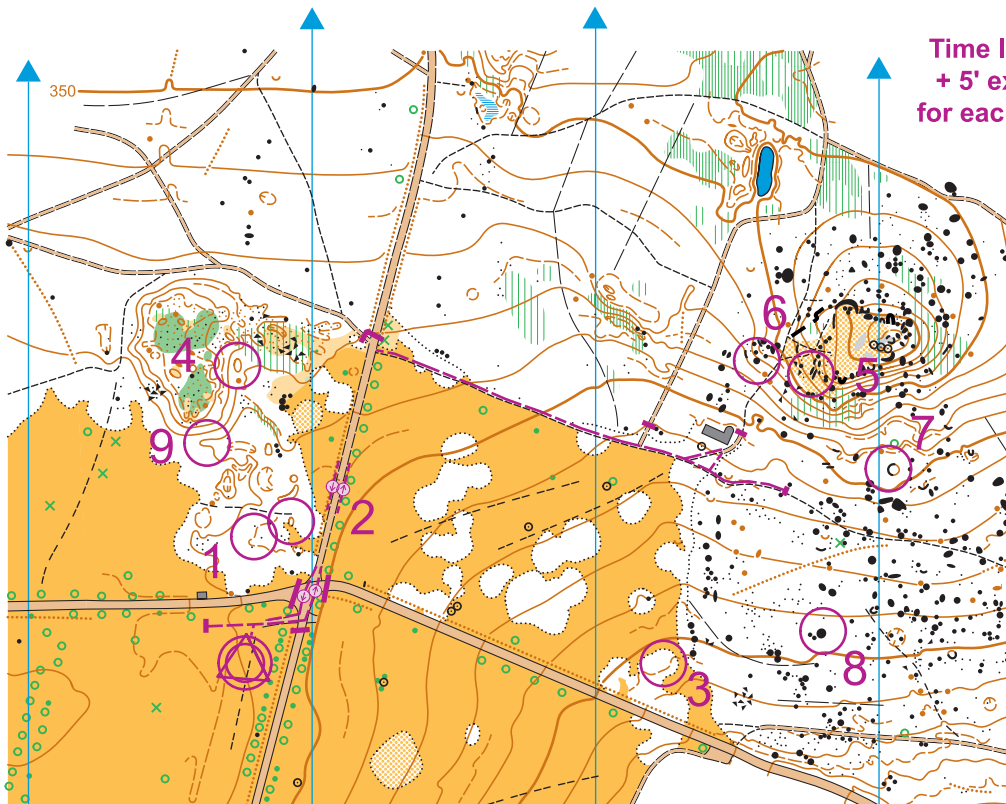

RED STONE CASTLE III - Trailo 2017 1:4000 e=2m 1.1

Time limit: 129'
+ 5' extra time
for each Para leg

Open

A

PreETOC, MČR - Relay				
	Open	0,8 km	10 m	
	▷	◇		
1	A-C ←	↷		↑
2	A-B	○		↑
		---	---	
3	A-C	◁		○ →
		---	---	
4	A-B	○		
5	A-C	▲		○
6	A-C ↓	▲		♀
7	A-C	≡		♂
8	A-B →	▲		♂
9	A-C ↖	∩		○
		---	---	
		---	---	

Špeciálne symboly / Special symbols:

- Výrazný strom / Prominent single tree
- Pamätník, socha / Memorial, small monument

Registračné číslo / Registration number: SZOŠ 17.77.V
Mapovaľ a kreslil / Mapped and drawn by: Dušan Furucz
Stav / Status: September 2017
Podklad / Base: ortofoto, laserscan
Vydal / Publish: TJ Slávia Farmaceut Bratislava
Majiteľ mapy / Map owner: TJ Slávia Farmaceut Bratislava
Kontaktná osoba / Contact person: Dušan Furucz, Repašského 6, Bratislava

SZOŠ 17.77.V
 Dušan Furucz
 September 2017
 ortofoto, laserscan
 TJ Slávia Farmaceut Bratislava
 TJ Slávia Farmaceut Bratislava
 Dušan Furucz, Repašského 6, Bratislava