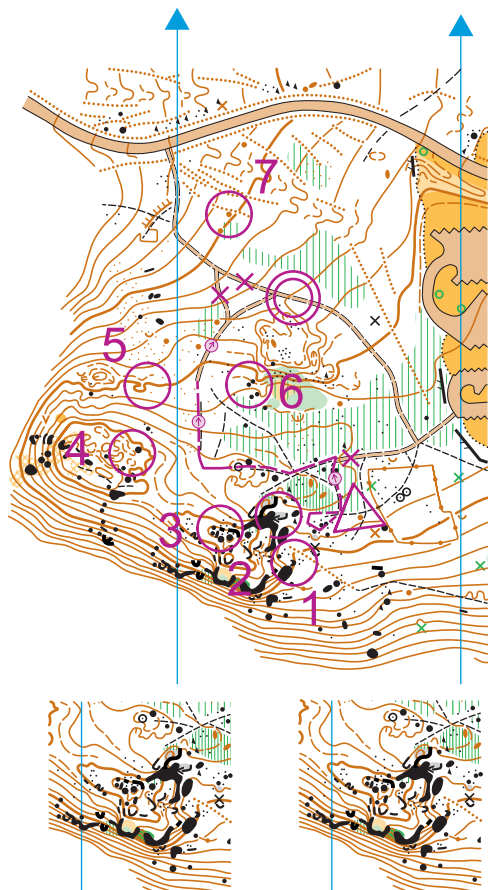

# RED STONE CASTLE I - Trailo 2017 1:4000 e=2m

## A (1)

Time limit for Part 1 + Part 2  
 $27'+27'=54'$   
 extra time for Para  
 $5'+5'=10'$

ECTO #9, MSR, MČR - PreO				
A (1)		0,2 km		10 m
▷	S1	/		
1	A-C ↗	≡		
2	A ↘	✦		○
		----- →		
3	A-E	≡		┌
4	A-C	≡		○
		----- →		
5	A-B →	≡		○
6	A-C	▲		○
		----- →		
7	A-C ↗	•		
○X		○X		

Špeciálne symboly / Special symbols:

- Výrazný strom / Prominent single tree
- Pamätník, socha / Memorial, small monument

**Registračné číslo / Registration number:** SZOŠ 17.67.V  
**Mapoval a kreslil / Mapped a drawn by:** Dušan Furucz  
**Stav / Status:** September 2017  
**Podklad / Base:** ortofoto, laserscan  
**Vydal / Publish:** TJ Slávia Farmaceut Bratislava  
**Majiteľ mapy / Map owner:** TJ Slávia Farmaceut Bratislava  
**Kontaktná osoba / Contact person:** Dušan Furucz, Repašského 6, Bratislava