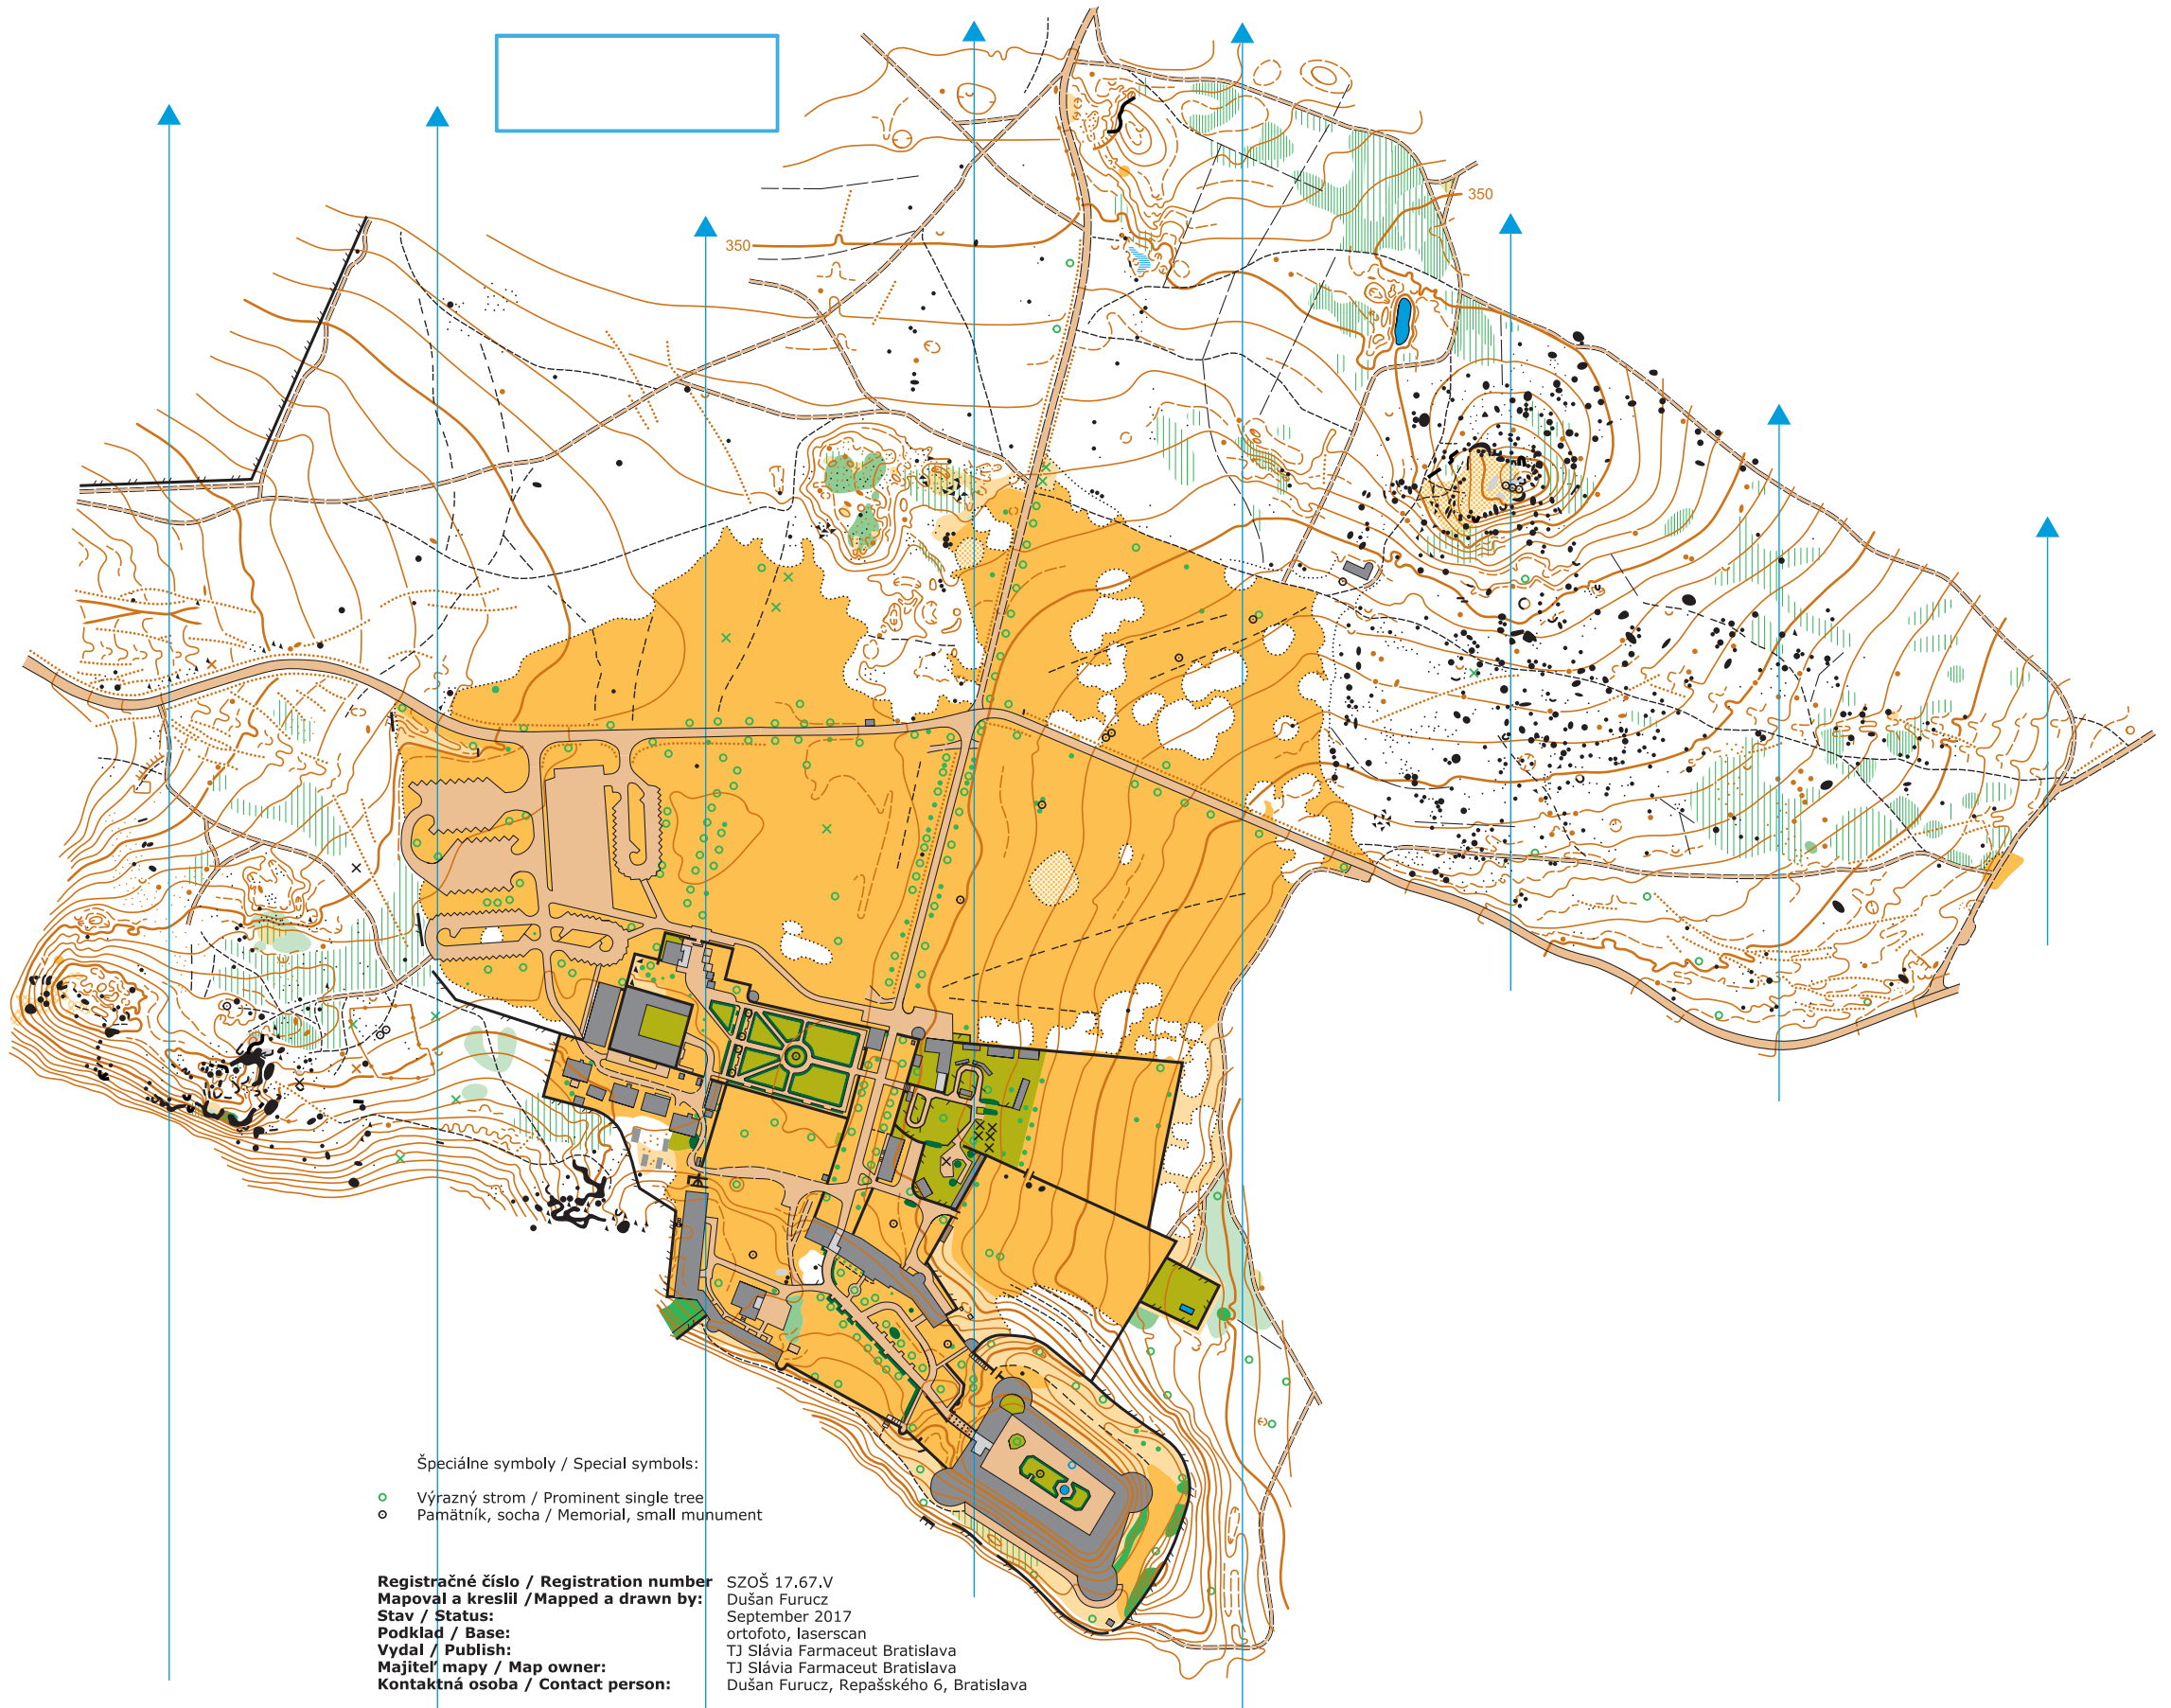

RED STONE CASTLE - Trailo 2017

Špeciálne symboly / Special symbols:

- Výrazný strom / Prominent single tree
- Pamätník, socha / Memorial, small munument

Registračné číslo / Registration number
Mapoval a kreslil / Mapped and drawn by:
Stav / Status:
Podklad / Base:
Vydal / Publish:
Majiteľ mapy / Map owner:
Kontaktná osoba / Contact person:

SZOŠ 17.67.V
Dušan Furucz
September 2017
ortofoto, laserscan
TJ Slávia Farmaceut Bratislava
TJ Slávia Farmaceut Bratislava
Dušan Furucz, Repašského 6, Bratislava